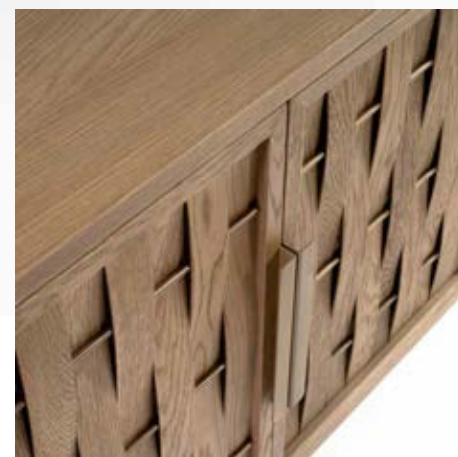

Crisal

DECORACIÓN

INDOOR 2024

CRISAL DECORACIÓN

Aparadores

Ref. REINA-1
Medidas: 200 x 44,9 x 85

Ref. SHAIGON
Medidas: 206 x 45 x 81

Ref. TOKIO
Medidas: 160 x 45 x 90