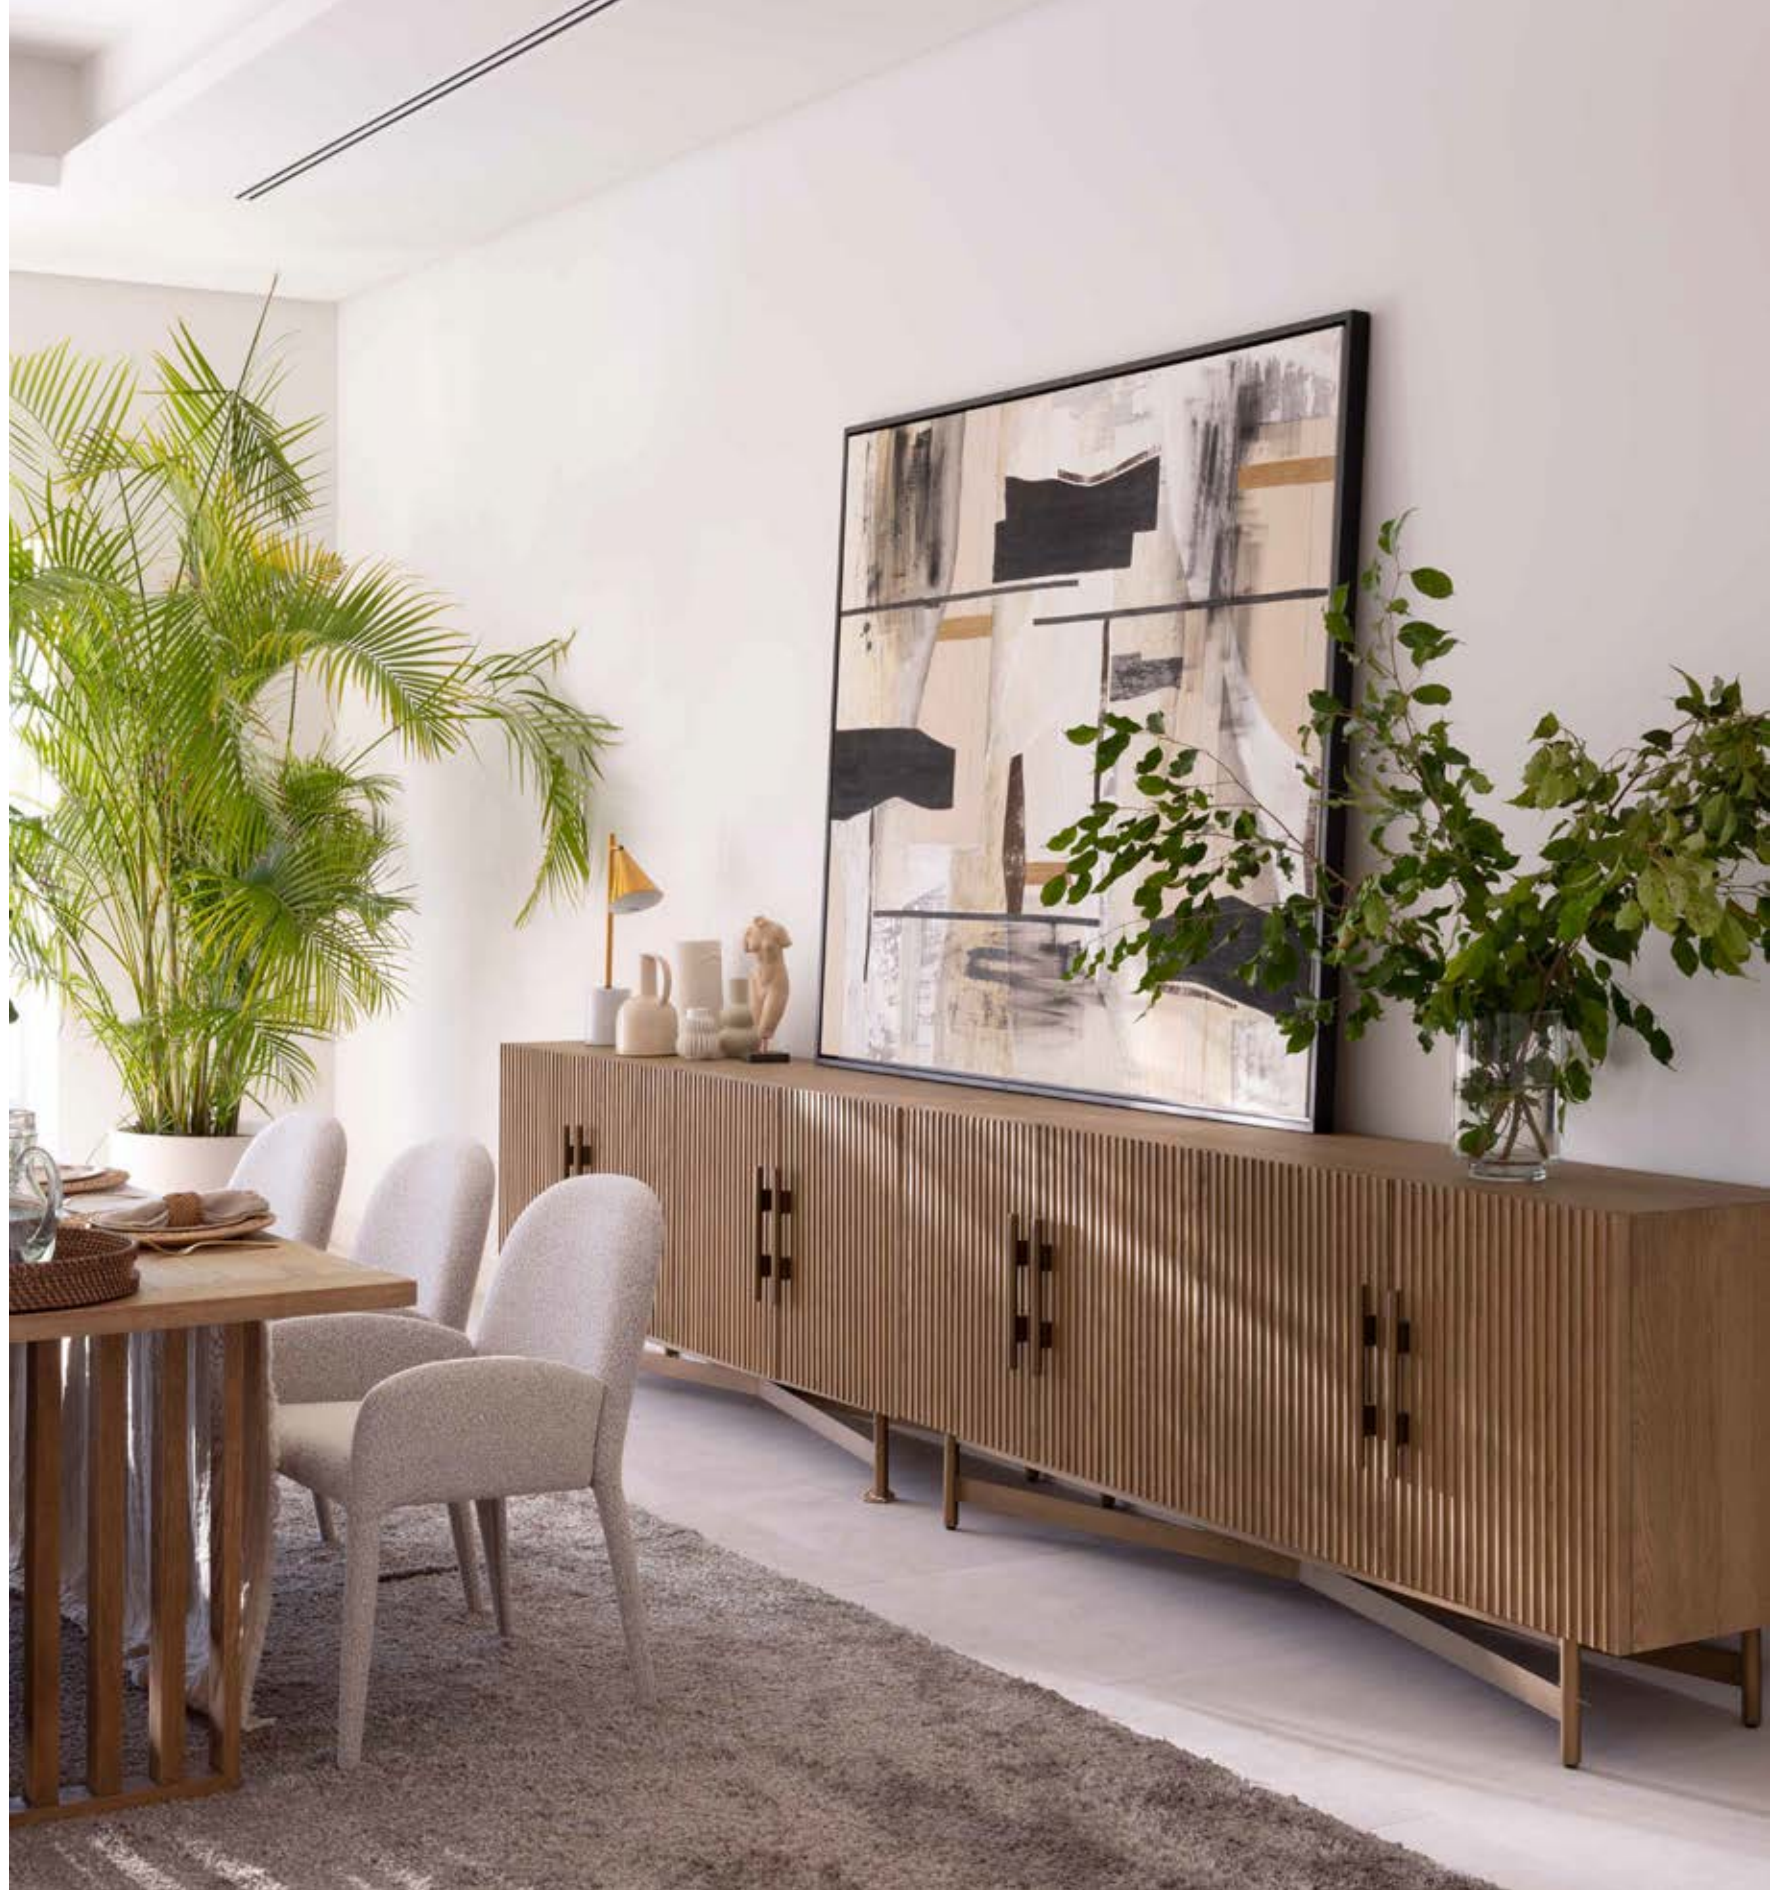

Crisal

DECORACIÓN

INDOOR 2024

CRISAL DECORACIÓN

Aparadores

Ref. REINA-1
Medidas: 200 x 44,9 x 85

Ref. SHAIGON
Medidas: 206 x 45 x 81

Ref. TOKIO
Medidas: 160 x 45 x 90