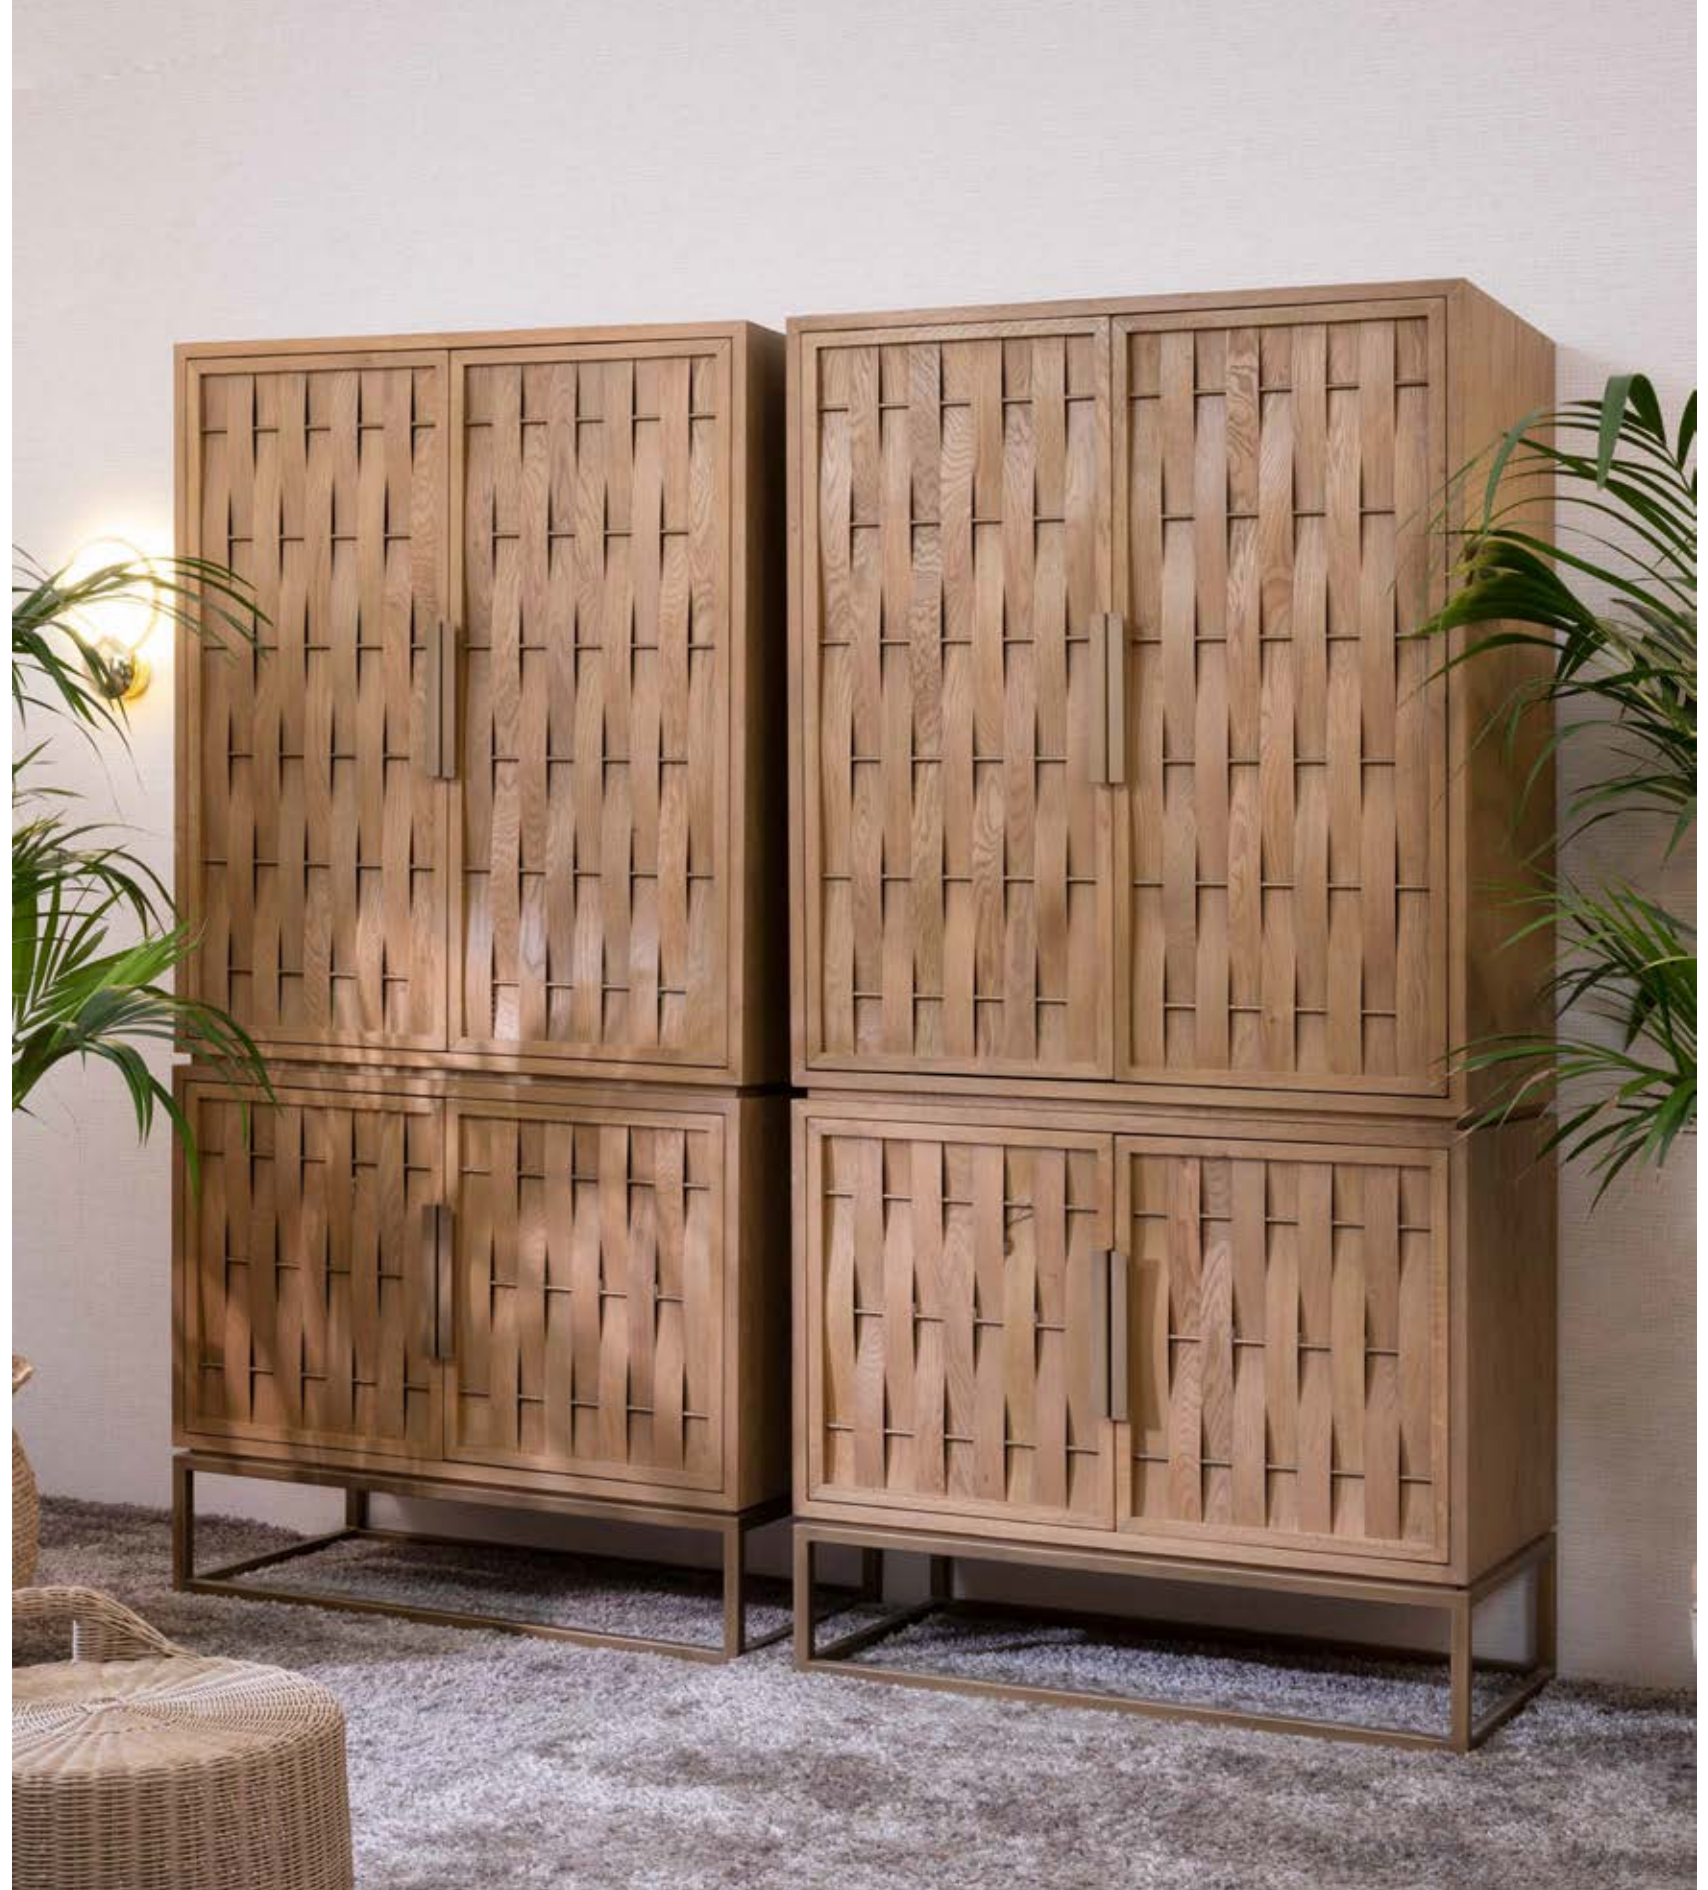

Ref. SE-0490-16
Medidas: 240 x 50 x 108

Ref. SE-0490-8
Medidas: 120 x 50 x 108

CRISAL DECORACIÓN

Armarios, librerías y vitrinas

Ref. SHAIKON-1
Medidas: 105,4 x 50 x 210

Ref. LYON
Medidas: 130 x 45 x 190

Ref. KRON-2
Medidas: 90 x 47 x 170

Ref. REINA
Medidas: 120 x 44,9 x 210

Ref. MENORCA
Medidas: 120 x 45 x 230

Ref. NIZA
Medidas: 100 x 45 x 187

Ref. VERONA
Medidas: 100 x 51 x 176

Ref. OSAKA
Medidas: 140 x 50 x 180

Ref. ARLET
Medidas: 116,2 x 40,6 x 175
(Pieza única)