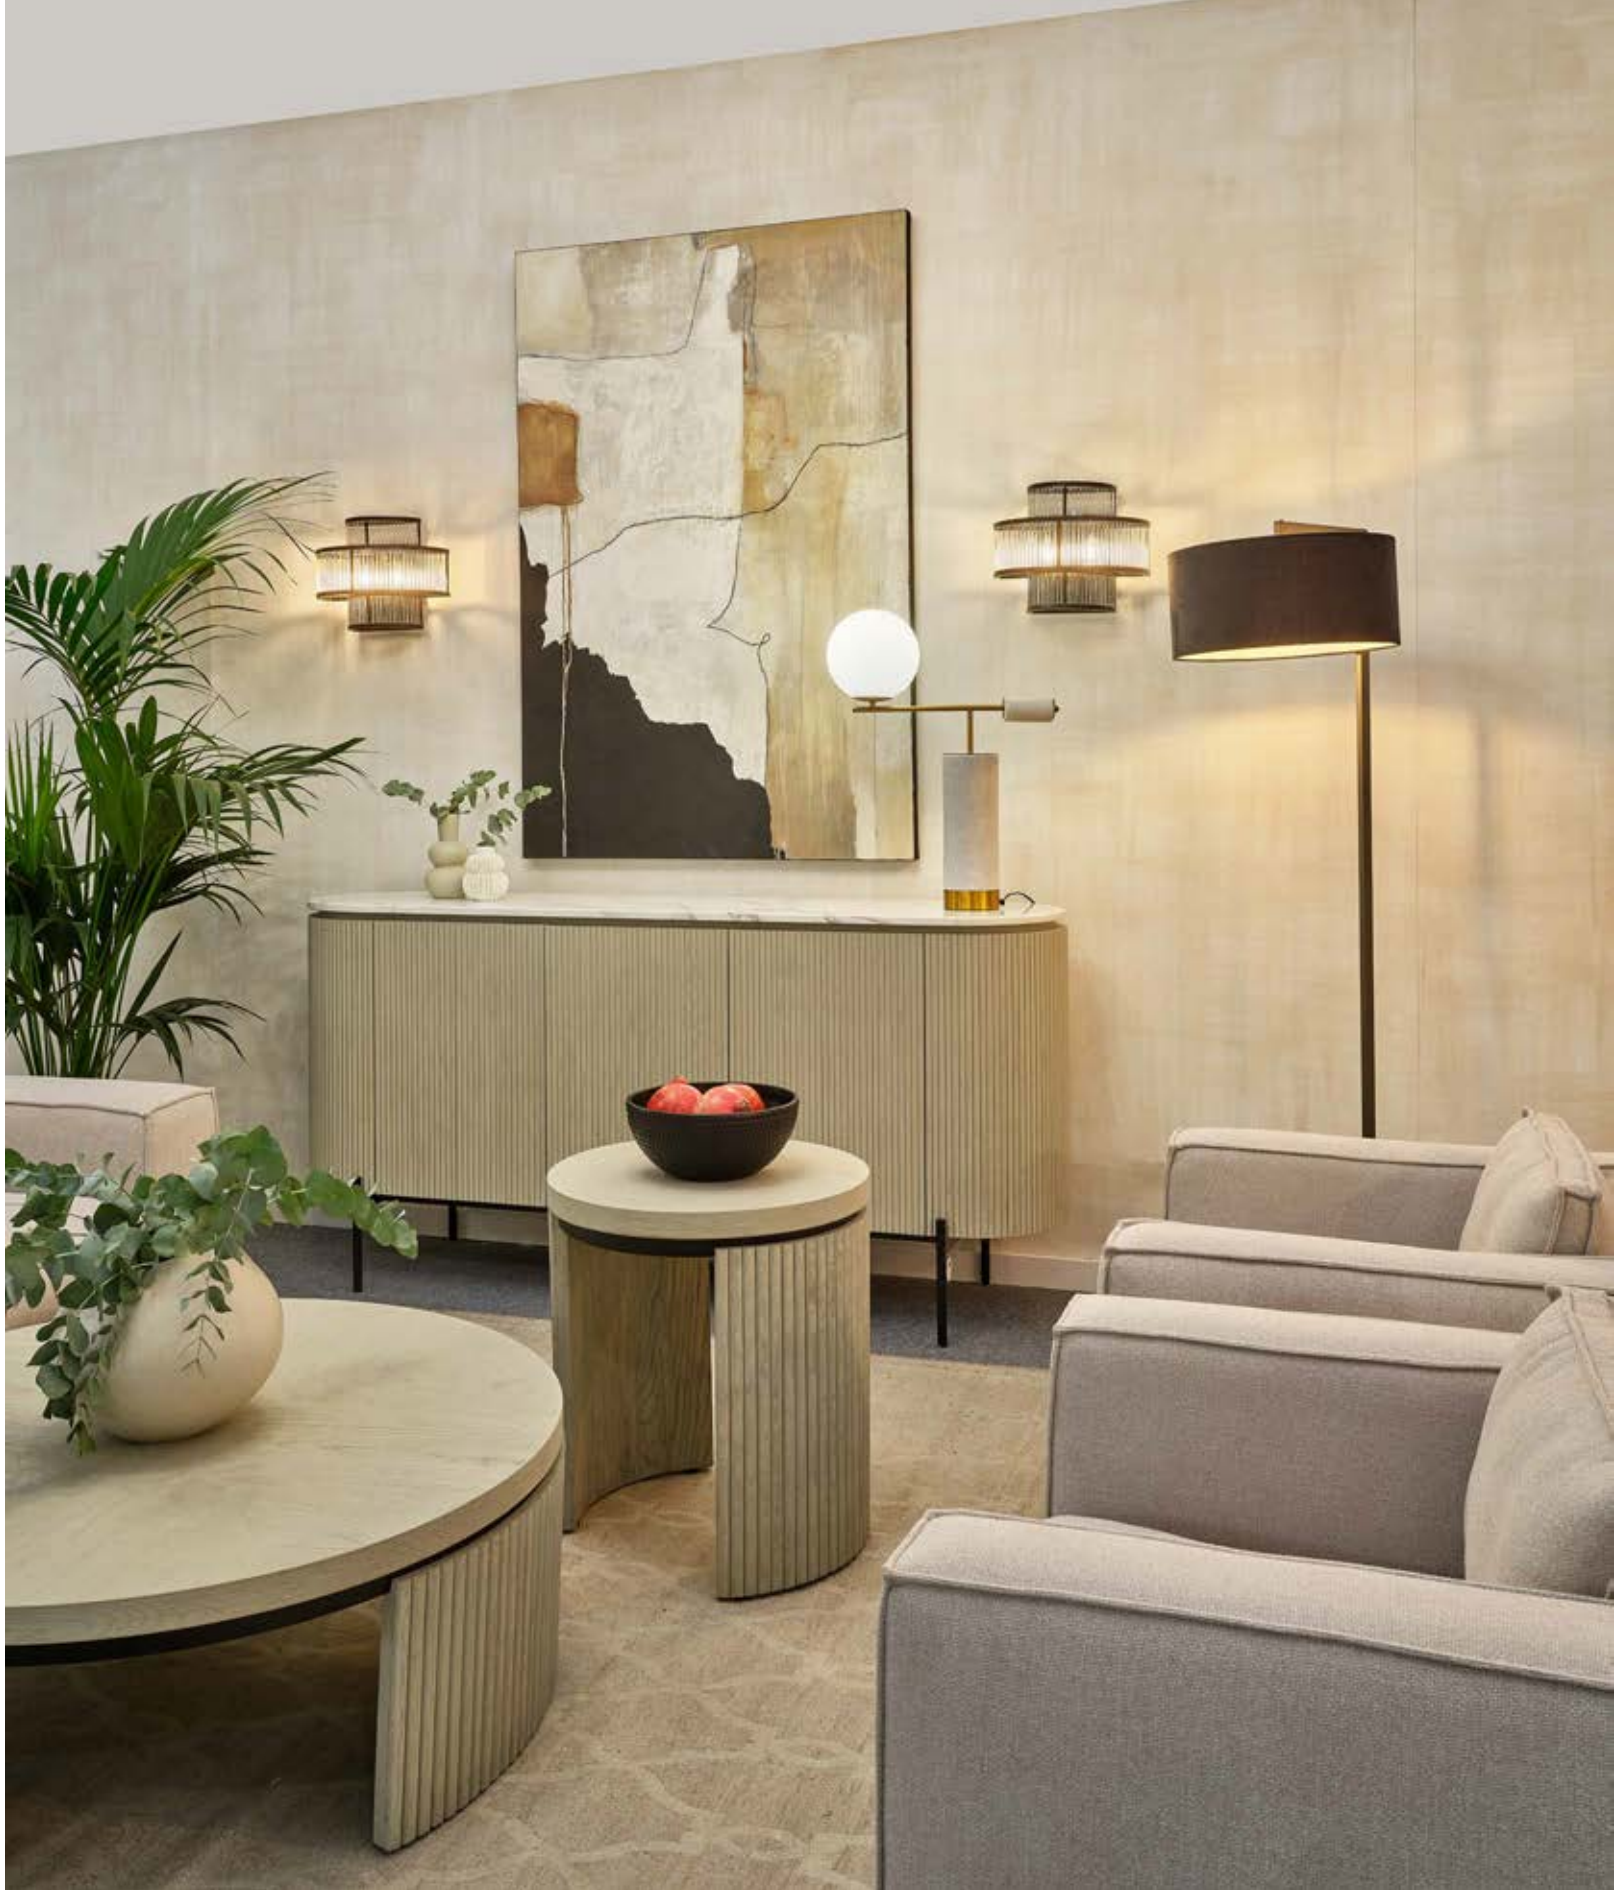

CRISAL DECORACIÓN

Mesas de centro y auxiliares

Ref. MILANO
Medidas: Ø 140 x 45

Ref. NAIN-NAT
Medidas: Ø 120 x 35

Ref. NAIN
Medidas: Ø 120 x 35

Ref. SERENA
Medidas: Ø 100 x 35

Ref. SERENA-1
Medidas: Ø 50 x 55