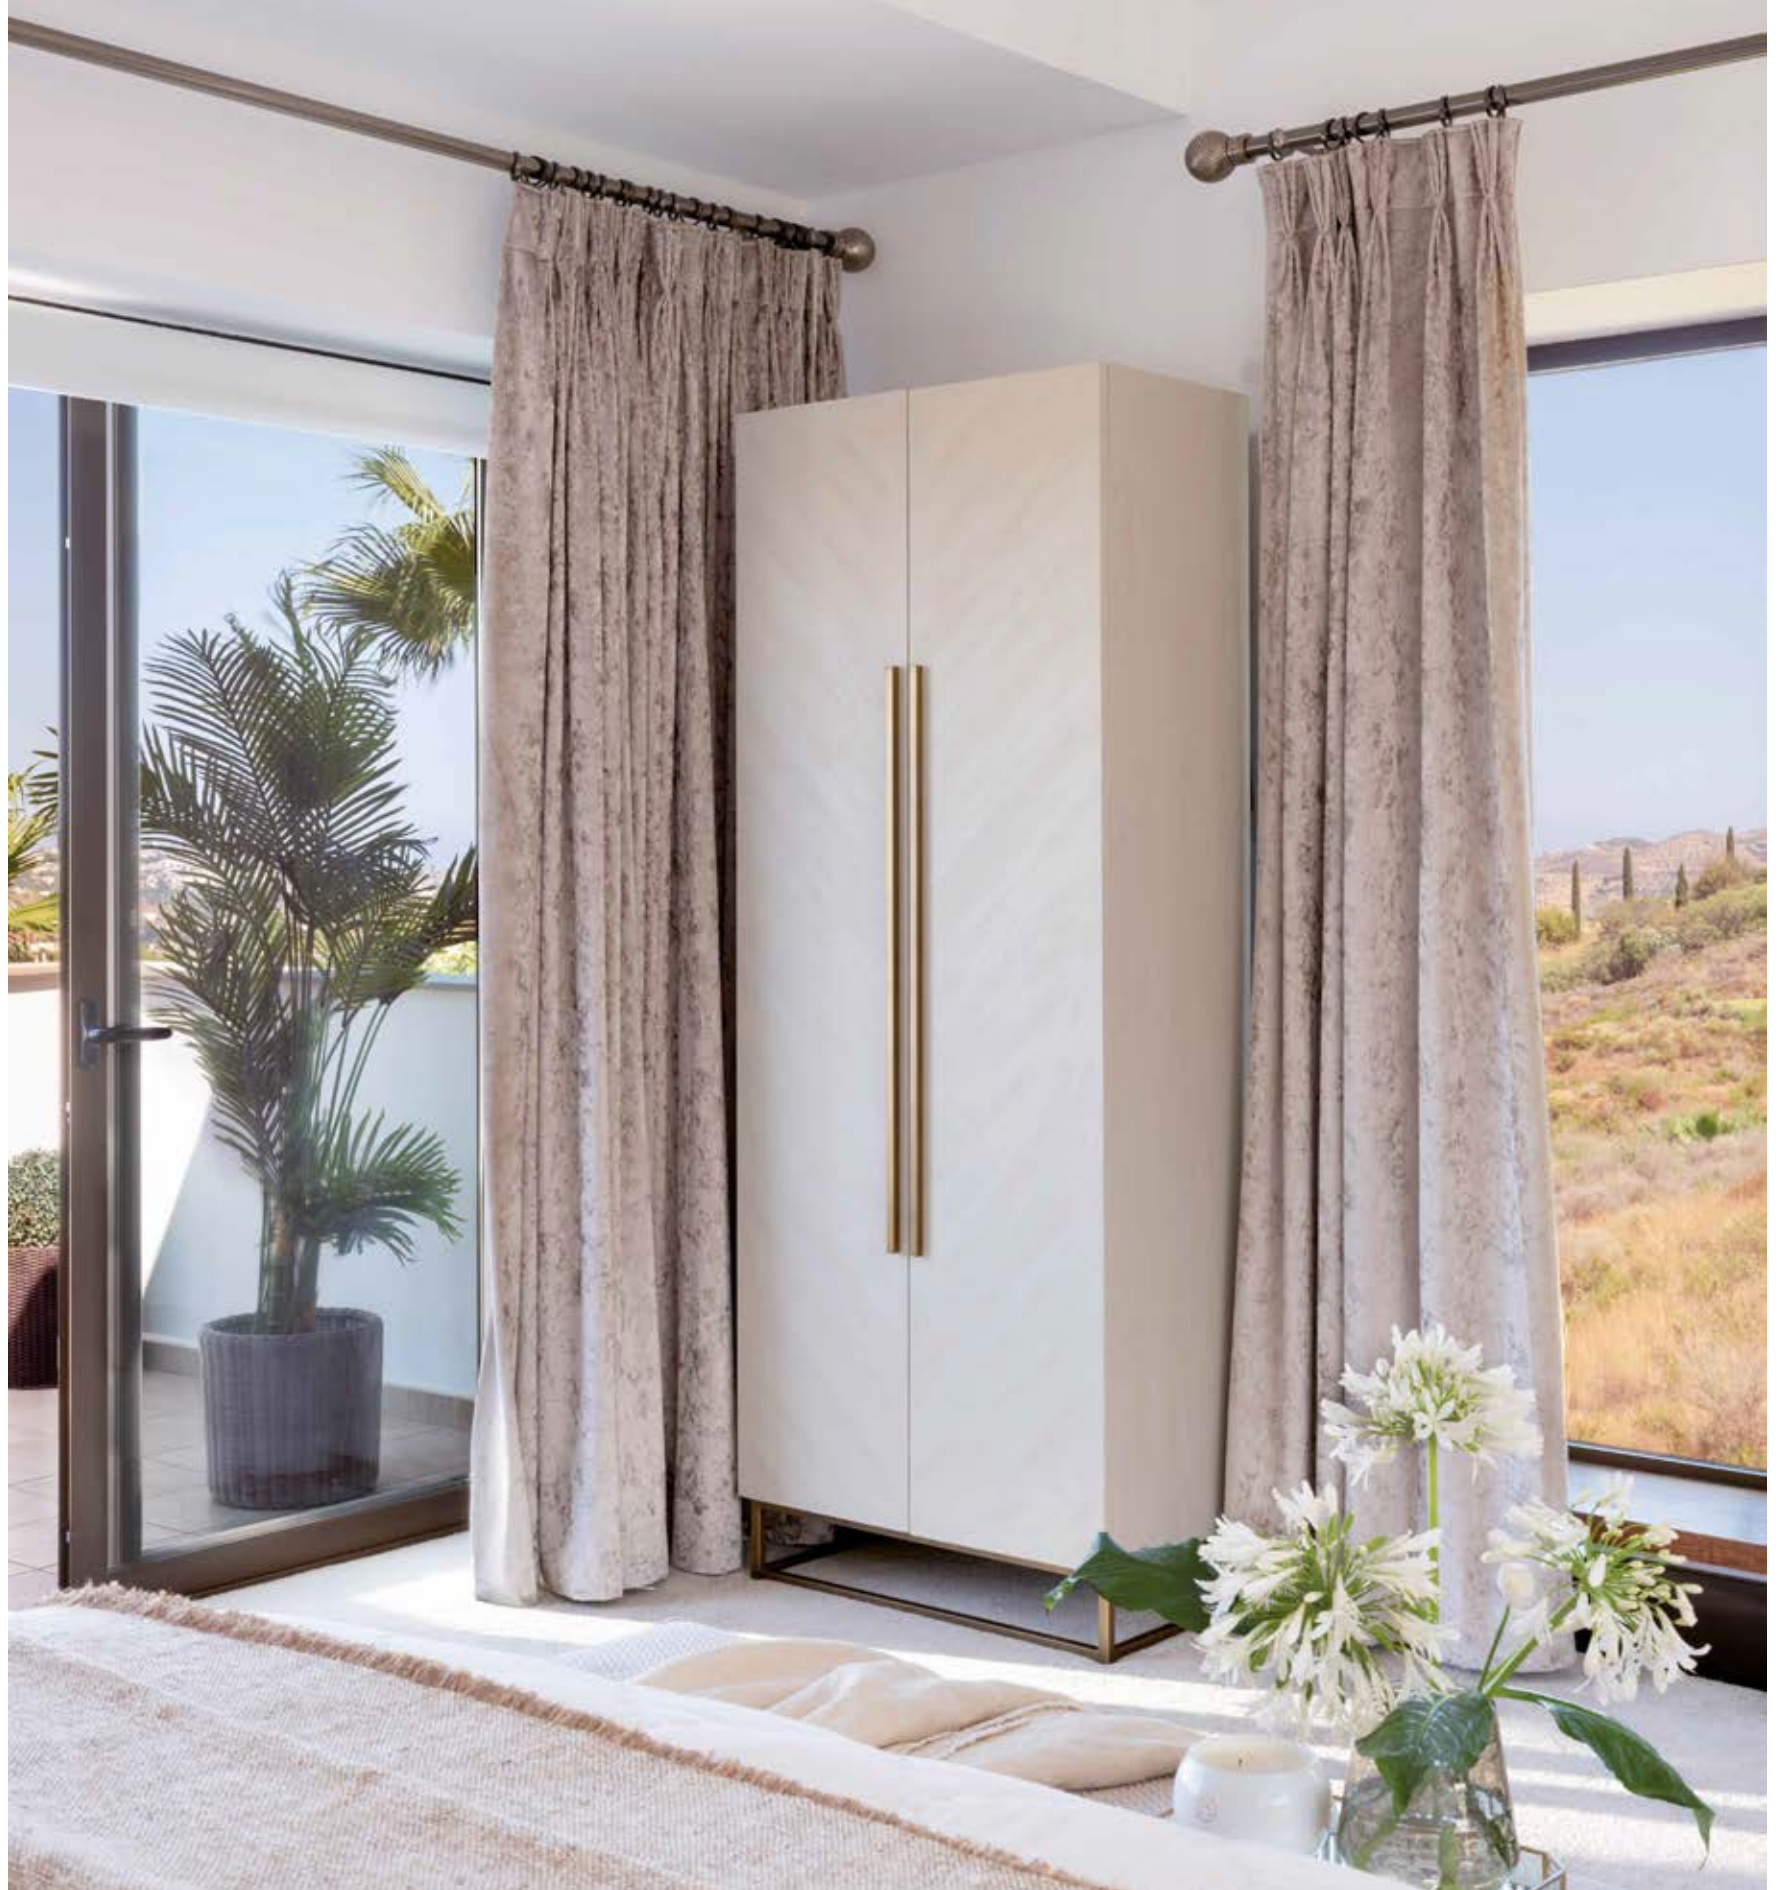

Ref. REINA
Medidas: 120 x 44,9 x 210

Ref. MENORCA
Medidas: 120 x 45 x 230

Ref. NIZA
Medidas: 100 x 45 x 187

Ref. VERONA
Medidas: 100 x 51 x 176

Ref. OSAKA
Medidas: 140 x 50 x 180

Ref. ARLET
Medidas: 116,2 x 40,6 x 175
(Pieza única)