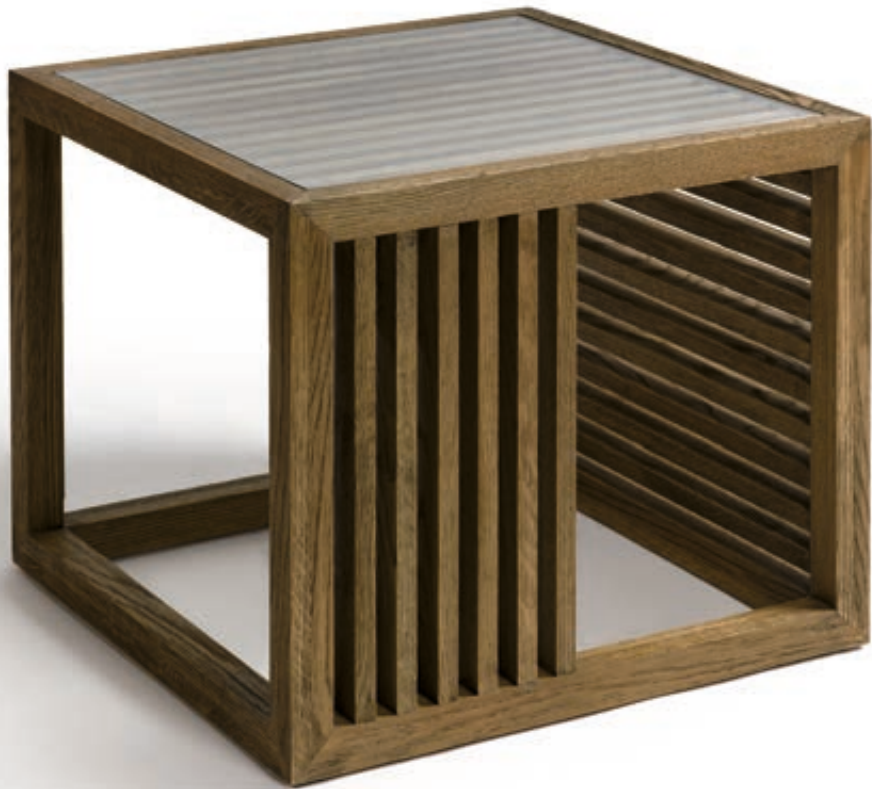

SHOP NOW

Ref. VENECIA
Medidas: 90 x 90 x 38

HASTA AGOTAR
EXISTENCIAS

SHOP NOW

Ref. VENECIA-A
Medidas: 90 x 90 x 40

SHOP NOW

Ref. VENECIA-1
Medidas: 60 x 60 x 50

HASTA AGOTAR
EXISTENCIAS !

SHOP NOW

Ref. VENECIA-A1
Medidas: 60 x 60 x 50

HASTA AGOTAR
EXISTENCIAS !

CRISAL DECORACIÓN

Mesas de comedor

Ref. HELSINKI
Medidas: Ø 130 x 76

Ref. BUDAPEST
Medidas: 220 x 100 x 76

Ref. SHAIGON-2
Medidas: Ø 130 x 76