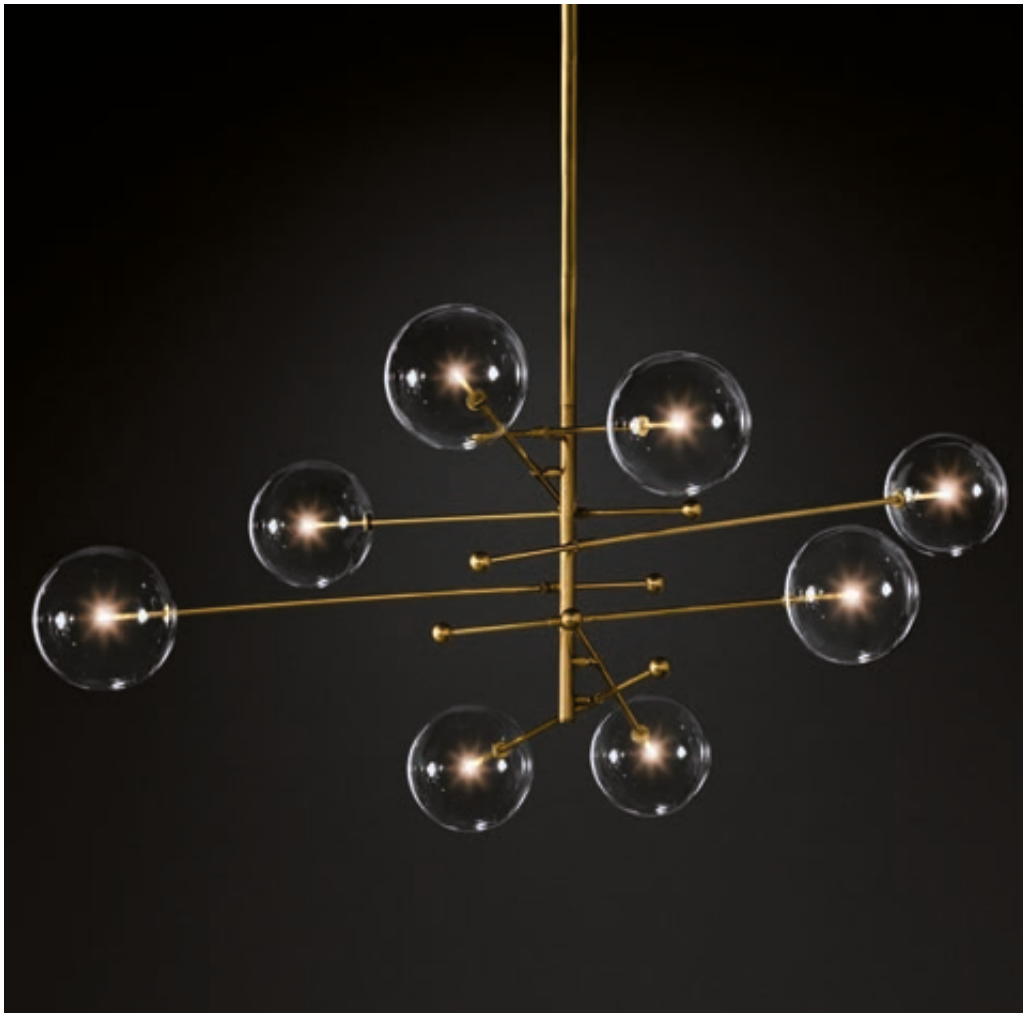

Ref. GLOBUS
Medidas: Ø 30 x 160

Ref. WHITE
Medidas: Ø 36 x 40

Ref. SUNE
Medidas: Ø 30 x 10

Ref. ALEXA
Medidas: 69 x 12 x 152

Ref. TD20812-6
Medidas: 70 x 74

Ref. MD3237-4EG
Medidas: 72 x 38

HASTA AGOTAR
EXISTENCIAS